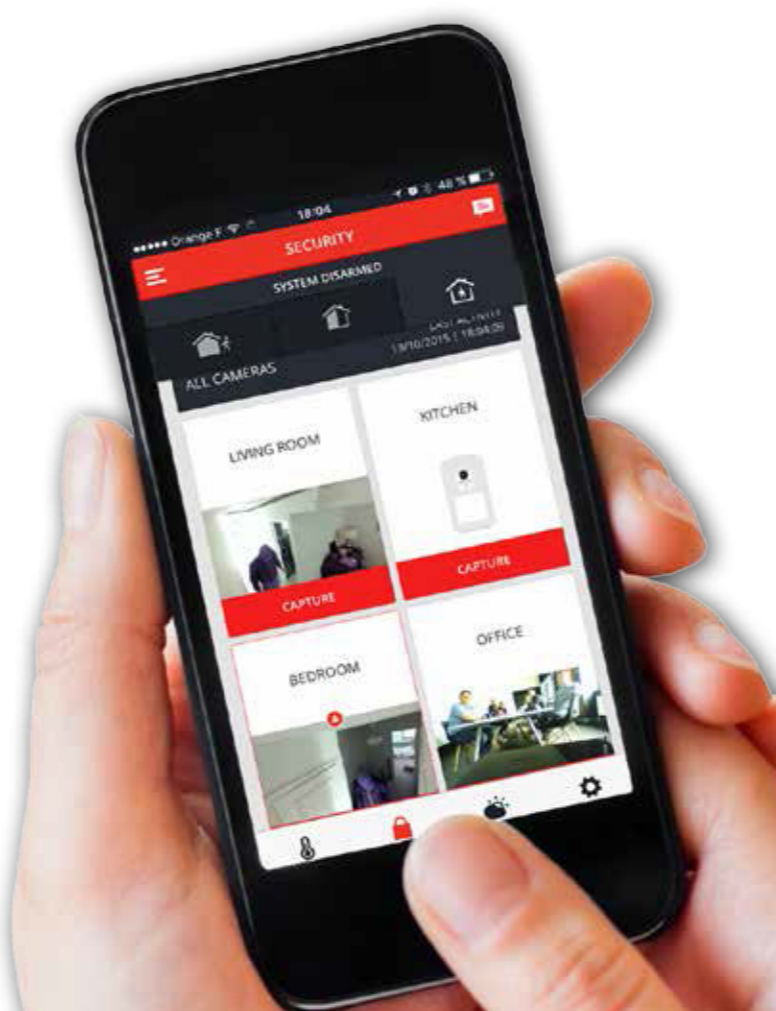

Sucre Box+ KITB-SUGBOXPLUS

Sucre Box KITB-SUGBOX

- Kompaktes Funk-Bedienteil
- IP-Ethernet / GPRS(*) Netzwerk
- Ausgestattet mit:
 - SIM-Karte (*) für mehrere Länder
 - Kostenlose SIM-Karte (*) für zwei Jahre
 - Netzteil
 - 4 x AA-Akkus
 - Ethernet-Kabel

HCS-SMS-2Y

- Textnachricht (SMS) Benachrichtigungsdienste für einen Zeitraum von zwei Jahren

TCE800M

- Vier Tasten
- Eine LED

TCC800M

- Vier Tasten
- Drei LEDs

TCPA1B

- Panik-Taster
- Eine Taste
- Eine LED

TCPA2B

- Panik-Taster
- Zwei Tasten
- Eine LED

Total Connect 2.0 E Web-App

Andere zur Verfügung stehende Melder finden Sie unter:

<http://lesucre.honeywell.com>

Hinweis: Produkten mit Endung EZ wurde zur einfacheren Installation doppelseitiges Klebeband beigelegt